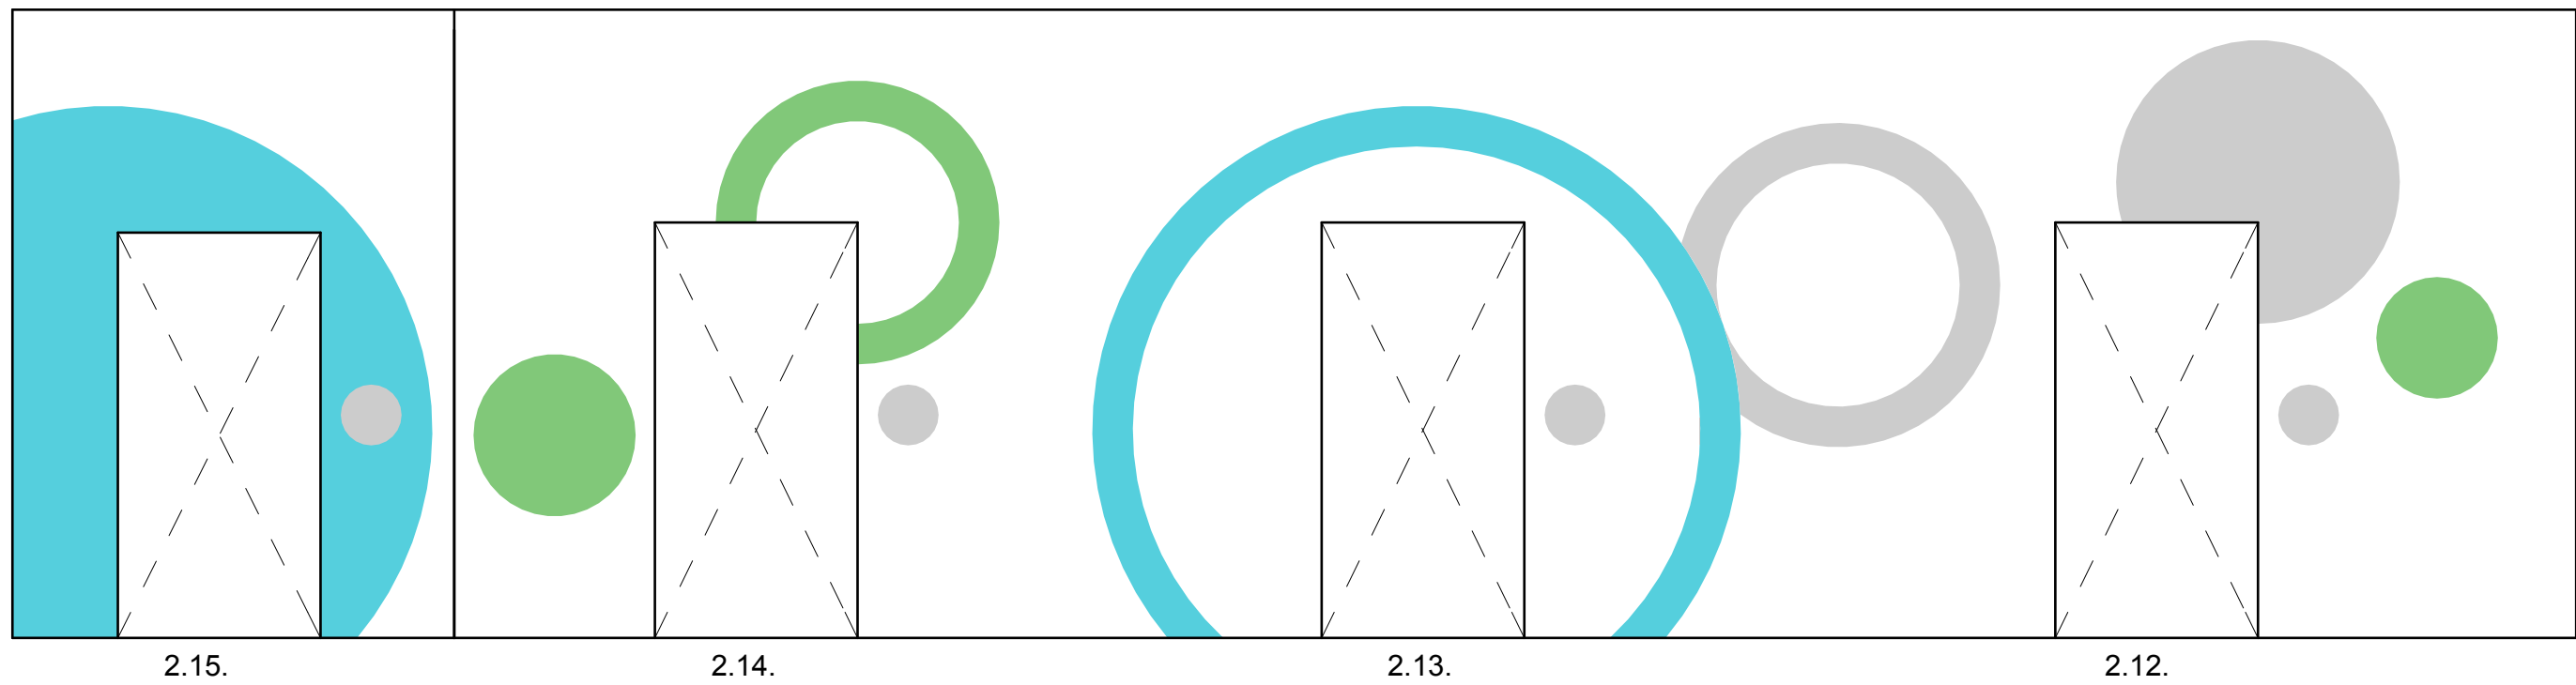

2.03. Chodba

Přesná barva musí být odsouhlasená investorem nebo architektem.

Objednatel: Město Český Brod Adresa: náměstí Husova 70, 282 01 Český Brod Vyřizuje: Kostkan Petr E - mail: kostkan@cesbrod.cz	Zhotovitel: Jelínková - Architekt Ing. arch. Zdeňka Jelínková Ateliér: Sacré Coeur, Holečkova 103/31, Praha 5, 150 00 Mobil: 724 784 224 E - mail: zdena.jelinkova@jarchitekt.cz	Název výkresu: Výmalba místnost 2.02 a 2.03			Název: NÁVRH INTERIÉRU Č. P. 507
		Měřítko: 1:35	Výkres: 4	Datum: 12.10.2019