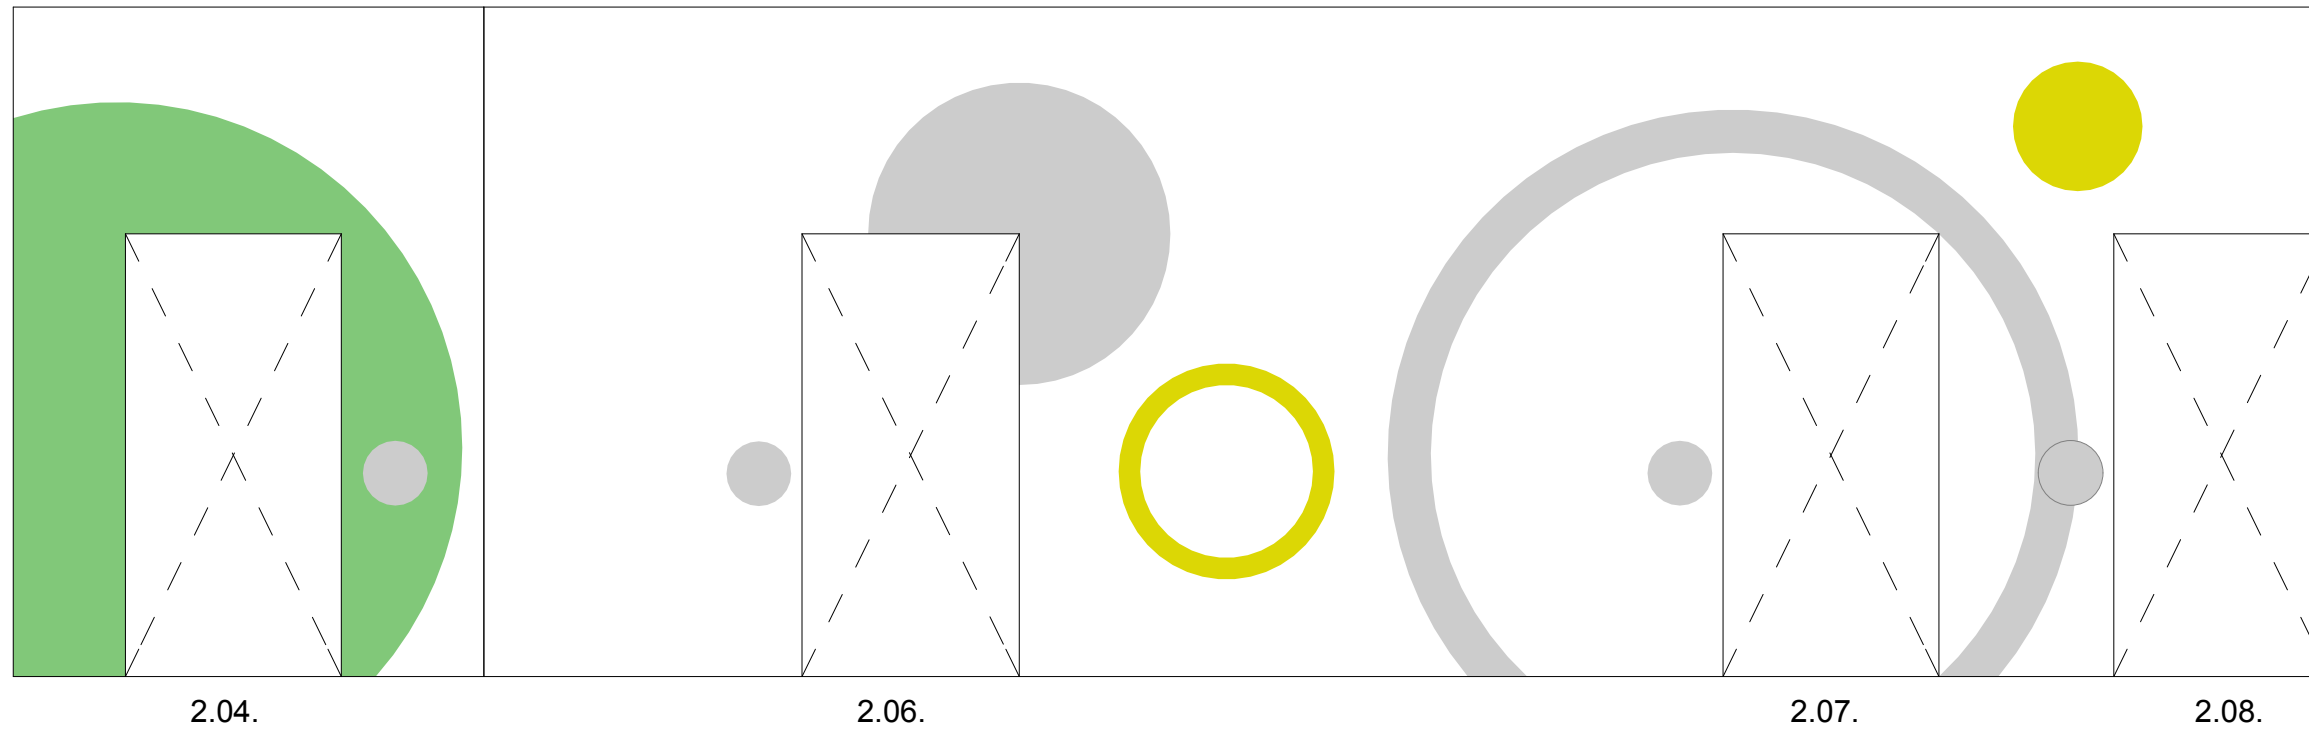

2.02. Chodba