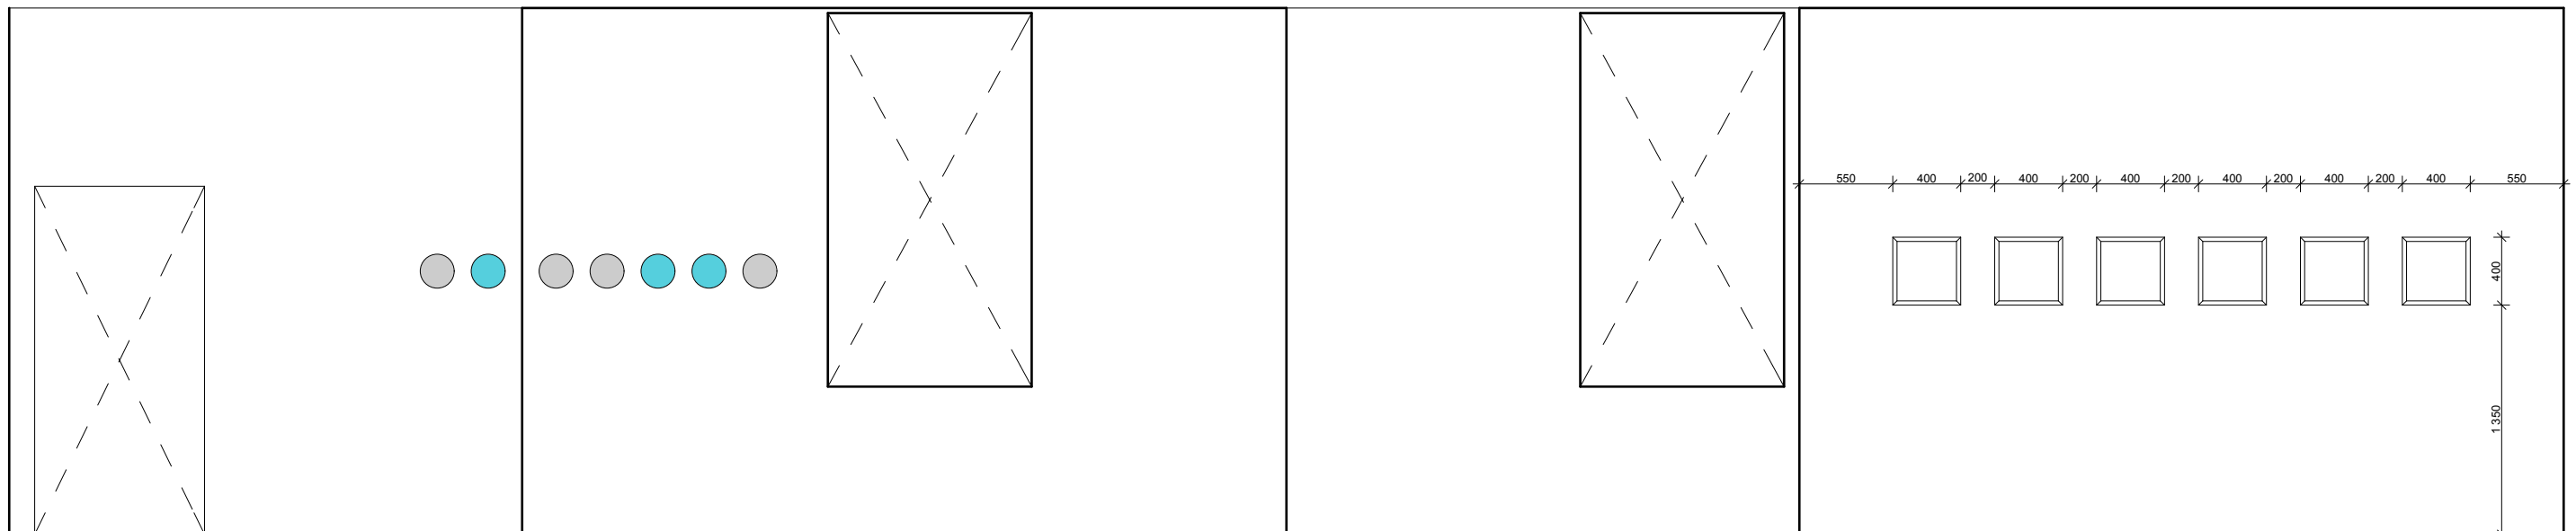

2.17. Diagnostika 4

2.15.

Přesná barva musí být odsouhlasená investorem nebo architektem.

Objednatel: Město Český Brod Adresa: náměstí Husova 70, 282 01 Český Brod Vyřizuje: Kostkan Petr E - mail: kostkan@cesbrod.cz	Zhotovitel: Jelínková - Architekt Ing. arch. Zdeňka Jelínková Ateliér: Sacré Coeur, Holečkova 103/31, Praha 5, 150 00 Mobil: 724 784 224 E - mail: zdena.jelinkova@architekt.cz		Název výkresu: Výmalba místnost 2.07., 2.12., 2.13., 2.14. Měřítko: 1:40 Výkres: 6 Datum: 12.10.2019	Název: NÁVRH INTERIÉRU Č. P. 507