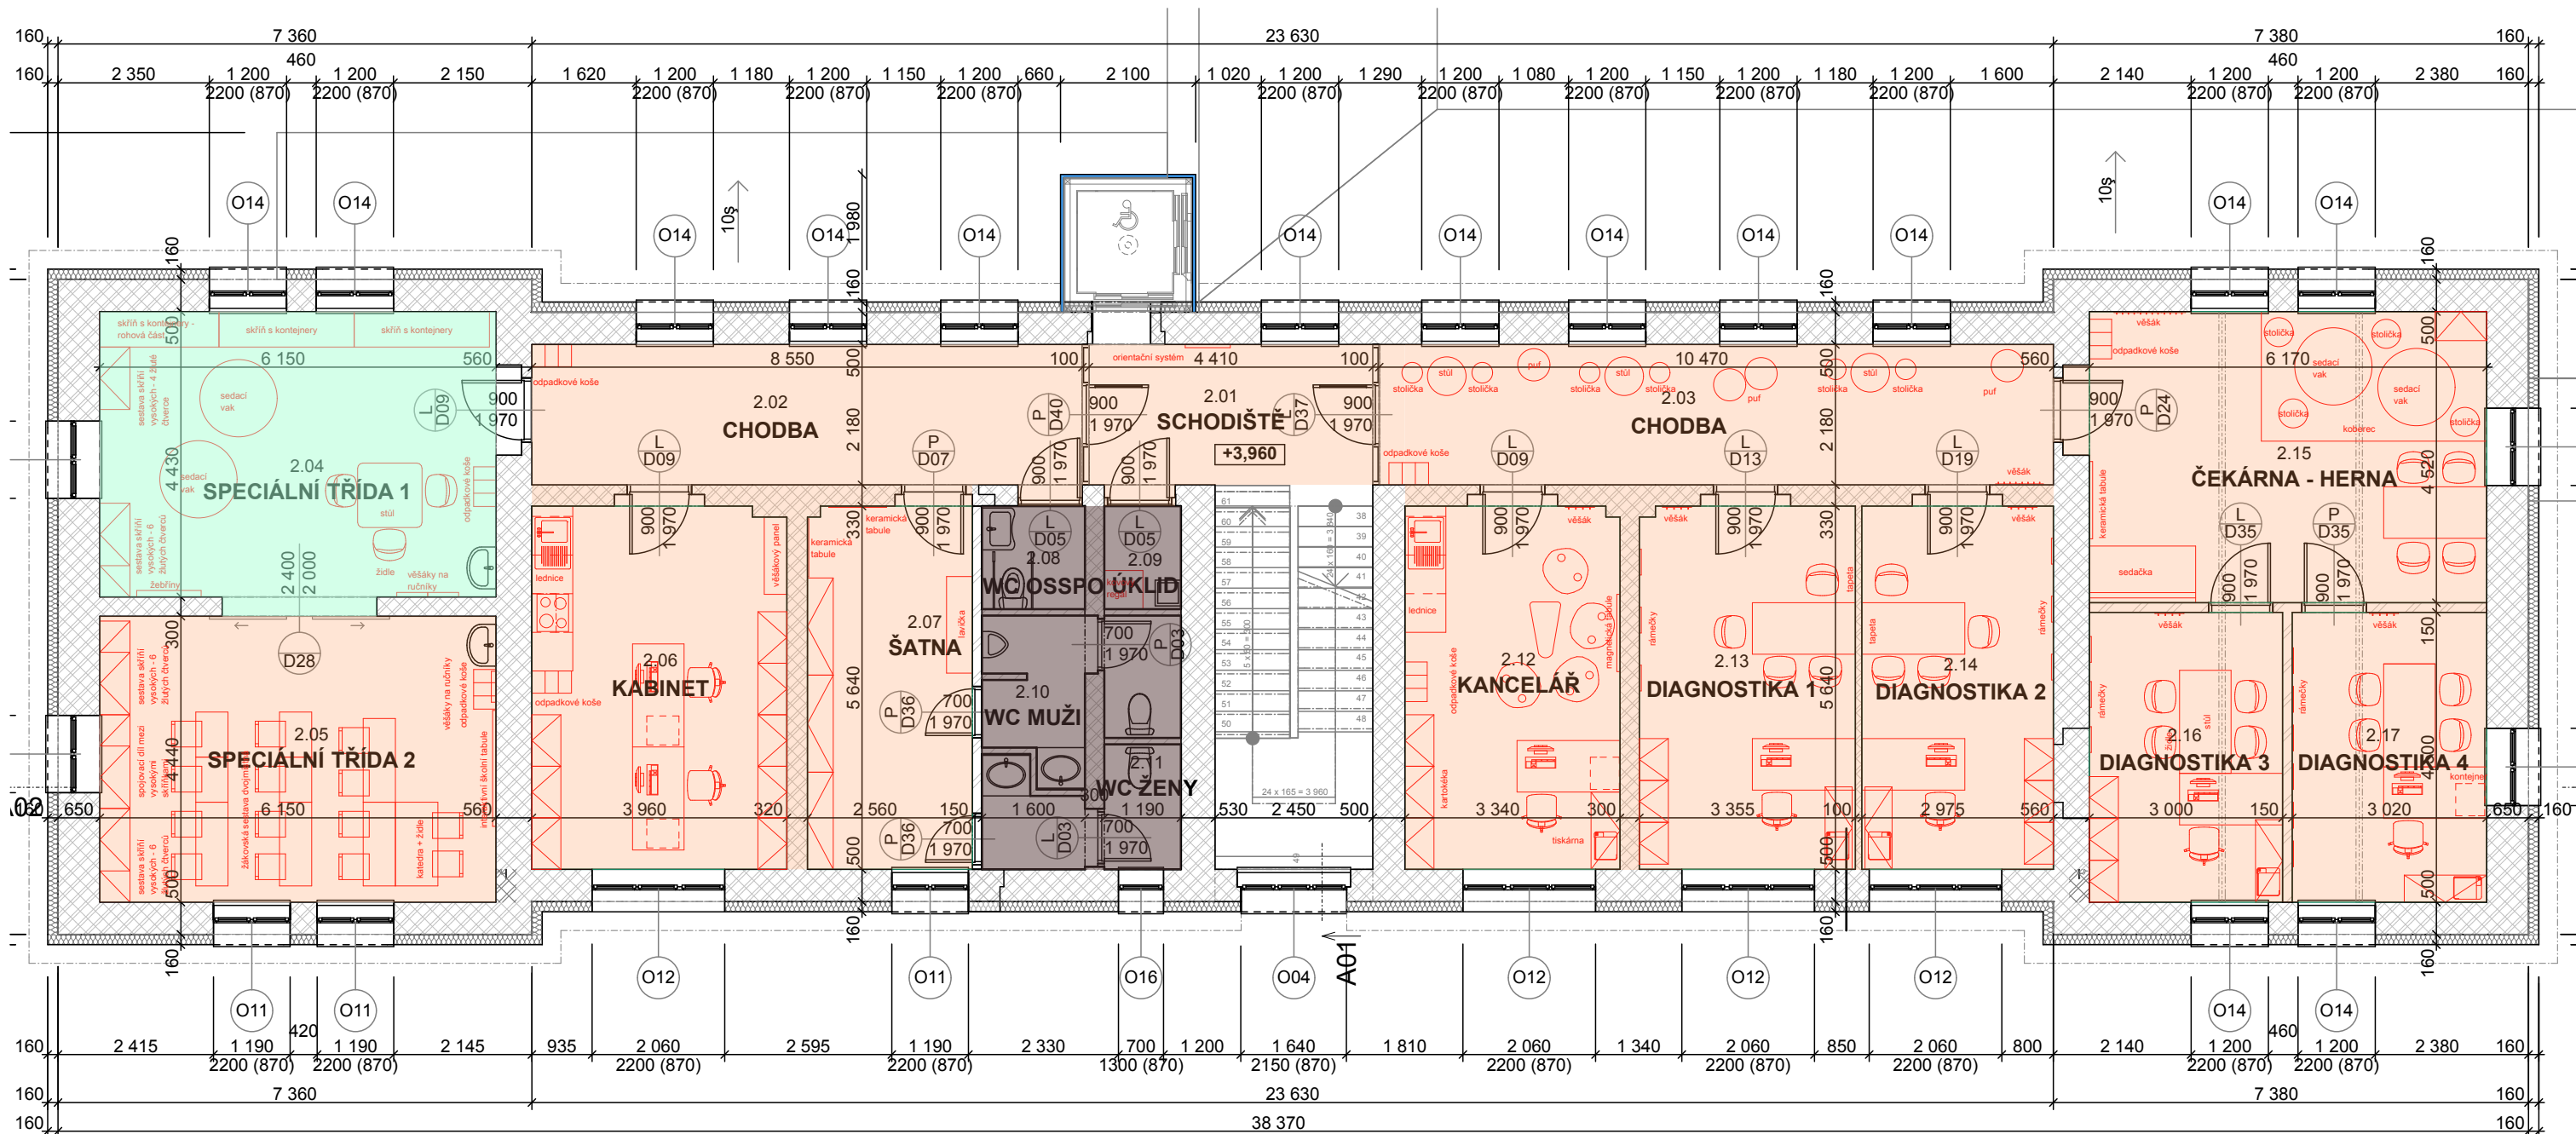

Obklad v hygienických prostorách

- Obklad je bílý žíhaný viz. obrázek
- Je mrazuvzdorná
- Minimální tl. střepeu je 9 mm
- Rozměr 1200 x 600 mm

Dlažba

- Dlažba je šedá žíhaná viz. obrázek
- Je mrazuvzdorná
- Minimální tl. střepeu je 9 mm
- Protiskluzová skupina R10
- Třída zatížení 33 nebo 34
- Rozměr 1200 x 600 mm nebo 600 x 600 mm

Vinylová krytina v roli

- Podlaha byla vivinuta, aby kombinovala přirozený a autentický vzhled dřevěné podlahy a výhody vysoce kvalitní vinylové krytiny.
- Dekor světlý dub viz. obrázek
- Tloušťka 2 mm
- Tloušťka nášlapné vrstvy 0,7 mm
- Délka role +/- 25 m a šířka role 2 m
- Protiskluzová skupina R10
- Třída zatížení 34/43

Koberec

- Konstrukce: Všívaný, stržžený 5/64"
- Složení: 100% POLYAMID
- Podklad: Syntetická juta
- Vpichy na m²: ± 320.000
- Výška vlákna: ± 5,5 mm
- Celková výška: ± 8 mm
- Hmotnost vlákna: ± 640 g / m²
- Celková hmotnost: ± 1.750 g / m²
- Šíře role: 400 cm
- Certifikační skupina: Tufting 1
- Použití vhodné do kanceláří 32
- Odolnost vůči kolečkům od židle
- Barva zelená lichene
- Rozměr 6600 x 4500 mm

Přesný odstín a dekor podlahové krytiny musí být odsouhlasený investorem nebo architektem.

Objednatel: Město Český Brod Adresa: náměstí Husova 70, 282 01 Český Brod Vyřizuje: Kostkan Petr E - mail: kostkan@cesbrod.cz	Zhotovitel: Jelínková - Architekt Ing. arch. Zdeňka Jelínková Ateliér: Sacré Coeur, Holečkova 103/31, Praha 5, 150 00 Mobil: 724 784 224 E - mail: zdena.jelinkova@architekt.cz	Název výkresu: Podlahová krytina 2 NP	Název: NÁVRH INTERIÉRU Č. P. 507
		Měřítko: 1:50	Výkres: 9
		Datum: 12.10.2019