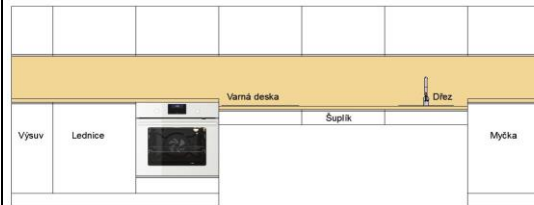

- Plně integrované; lze vybit dvířky ve stejném designu, jako má ostatní kuchyňský nábytek.
- Energetická třída A+, Hladina hluku (IEC): 52 dB (A), Kapacita: 13 jídelních souprav., Napětí: 220–240 V.
- Spotřeba vody: 15 litrů/standární cyklus, program eko.
- Spotřeba vody: 15 litrů/standární cyklus, program eko.
- Elektrický indikátor množství soli. Prostředek změkčuje tvrdou vodu, abyste dosáhli co nejlepšího výsledku při mytí nádobí a předchází usazování vodního kamene.
- Automatické otevírání dveří.
- 3 programy mytí.
- Normální, 65 °C., Eko, 50 °C., Intenzivní, 70 °C., Testovací program: Eko, 50 °C.
- Indikátor pomoci s oplachováním.

Kuchyňskou linku používají vozíčkáři, proto musí být uzpůsobená pro jejich používání. Pracovní plochy, horní skříňky jsou snížené a pod varnou desku a dřez musí být člověk schopná zajet s invalidním vozíčkem. Kuchyňská linka musí splňovat požadavky pro vozíčkáře.

Rozvržení kuchyňské spodní části kuchyňské linky je:

- Výsuvný panel šířky 300 mm
- Vestavěná lednice
- Vestavěná pečicí trouba
- Varná deska pod varnou deskou je šuplík a následně prostor na zajetí vozíčku. Pracovní plocha, kde je umístěna varná deska a dřez má délku 1800 mm
- Šuplík a následně prostor na zajetí vozíčku
- Dřez se zakrytím a následně prostor na zajetí vozíčku
- Myčka

Nad spodními skříňkami jsou umístěné snížené horní skříňky ve stejném rozvržení jako skříňky spodní.

Celkem Bytová jednotka 2	0 Kč
celkem nábytek bez dopravy a montáže	0 Kč
doprava	0 Kč
montáž	0 Kč
celkem bez DPH	0 Kč