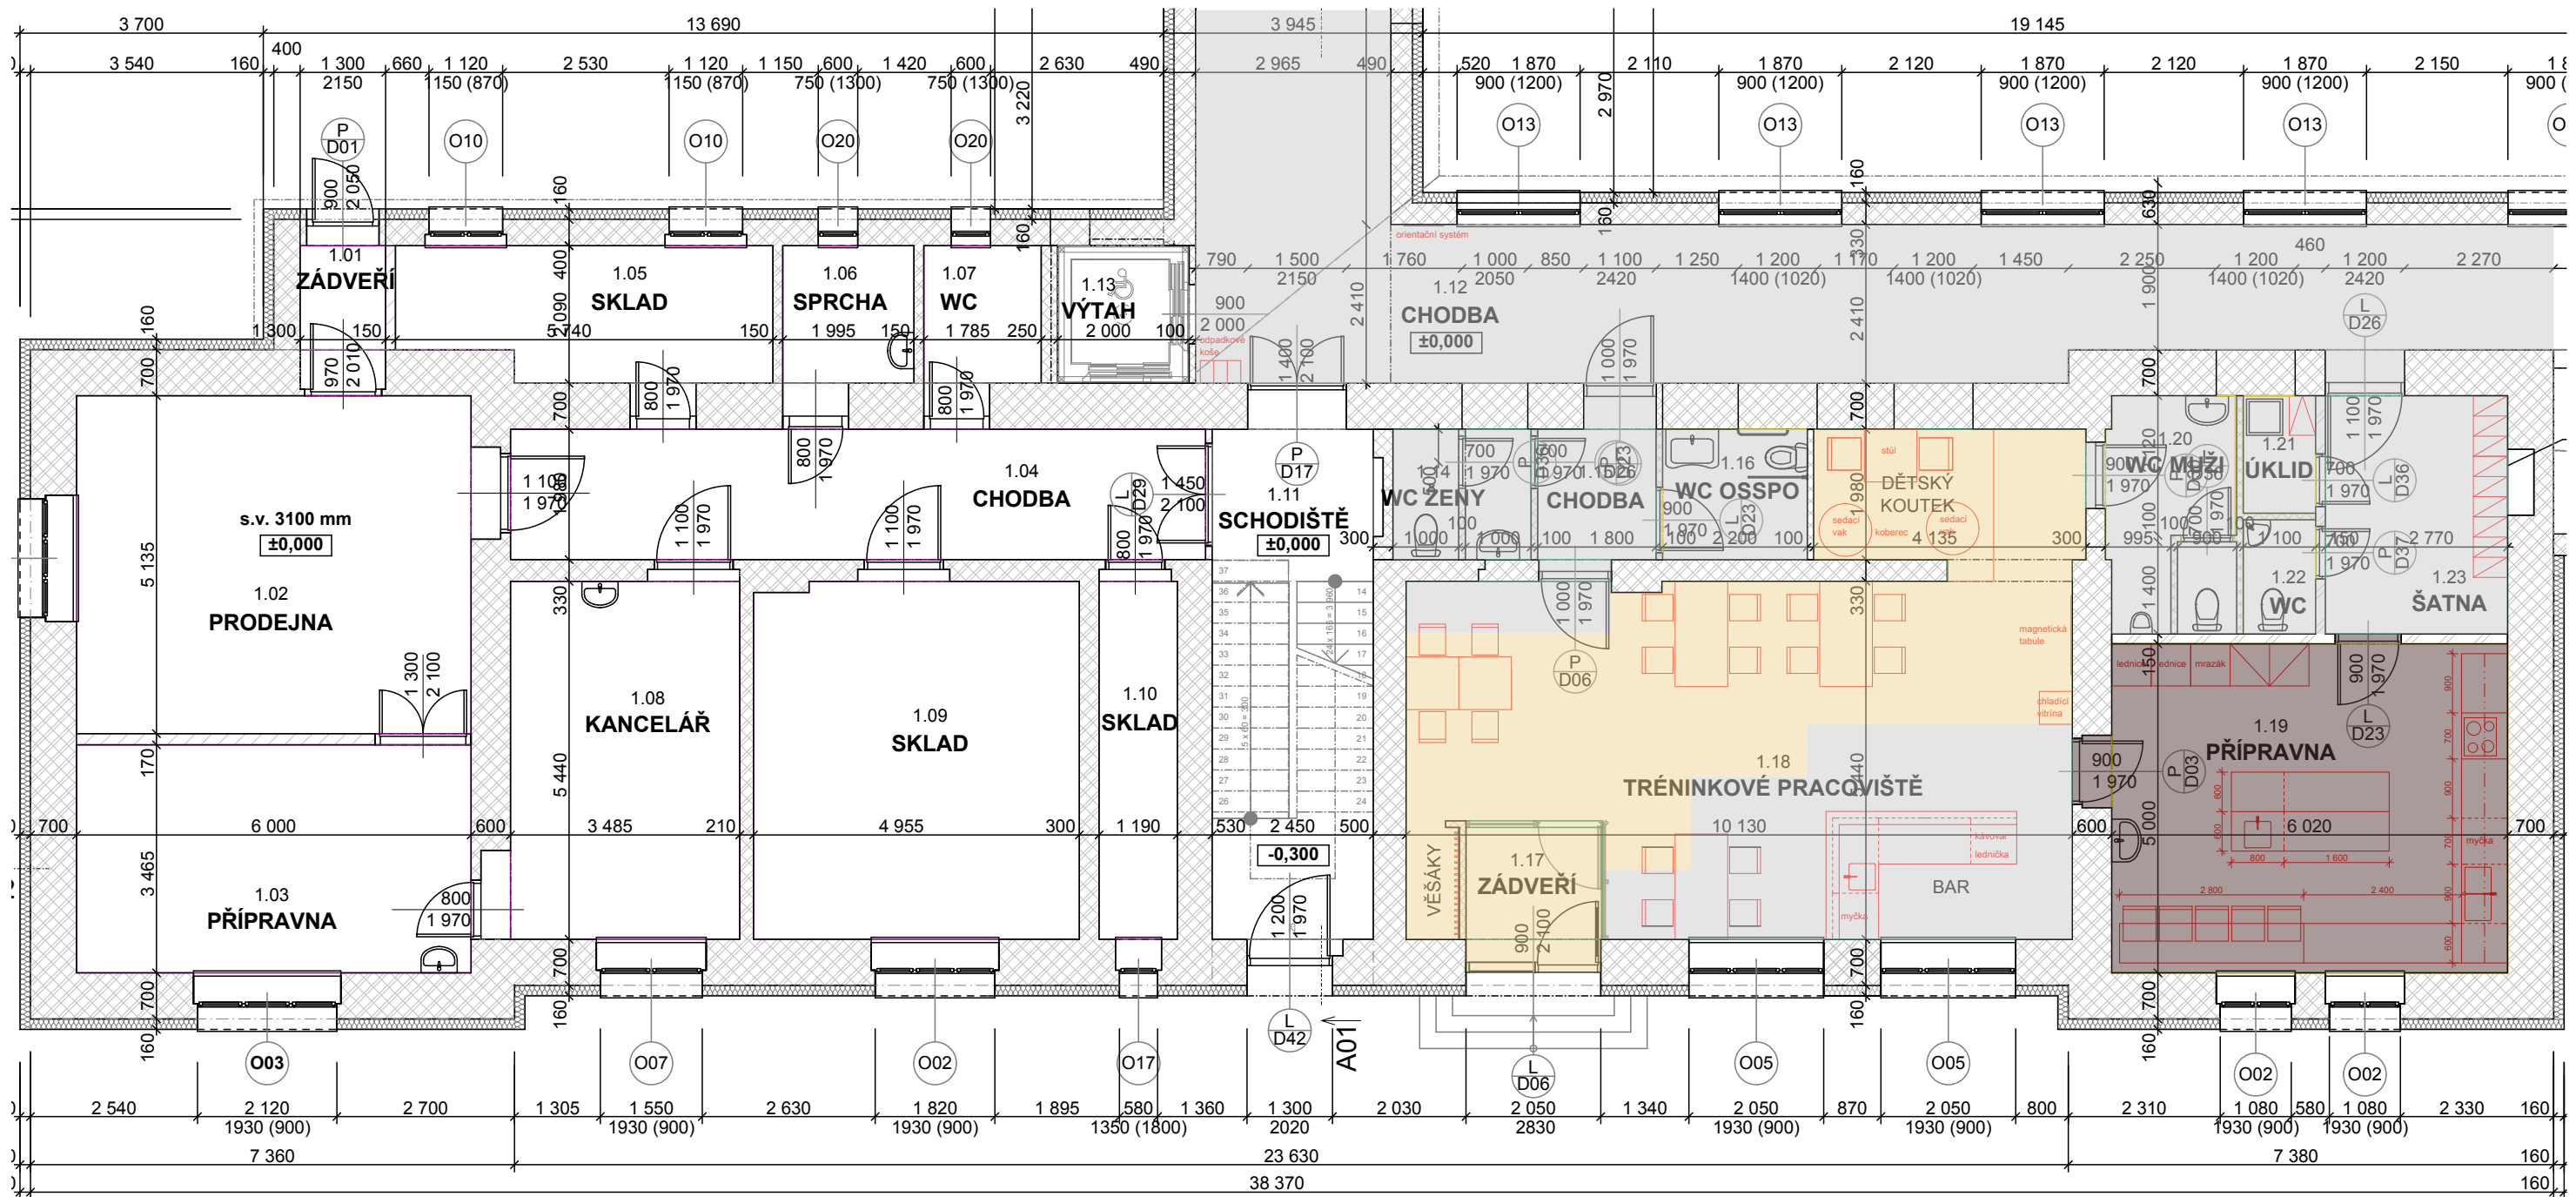

2.15. Čekárna - herna

2.03.

Přesná barva musí být odsouhlasená investorem nebo architektem.

<p>Objednatel: Město Český Brod Adresa: náměstí Husova 70, 282 01 Český Brod Vyřizuje: Kostkan Petr E - mail: kostkan@cesbrod.cz</p>	<p>Zhotovitel: Jelínková - Architekt Ing. arch. Zdeňka Jelínková Ateliér: Sacré Coeur, Holečkova 103/31, Praha 5, 150 00 Mobil: 724 784 224 E - mail: zdena.jelinkova@jarchitekt.cz</p>		<p>Název výkresu: Výmalba místnost 2.07., 2.12., 2.13., 2.14. Měřítko: 1:40 Výkres: 7 Datum: 12.10.2019</p>	<p>Název: NÁVRH INTERIÉRU Č. P. 507</p>
--	---	---	---	---