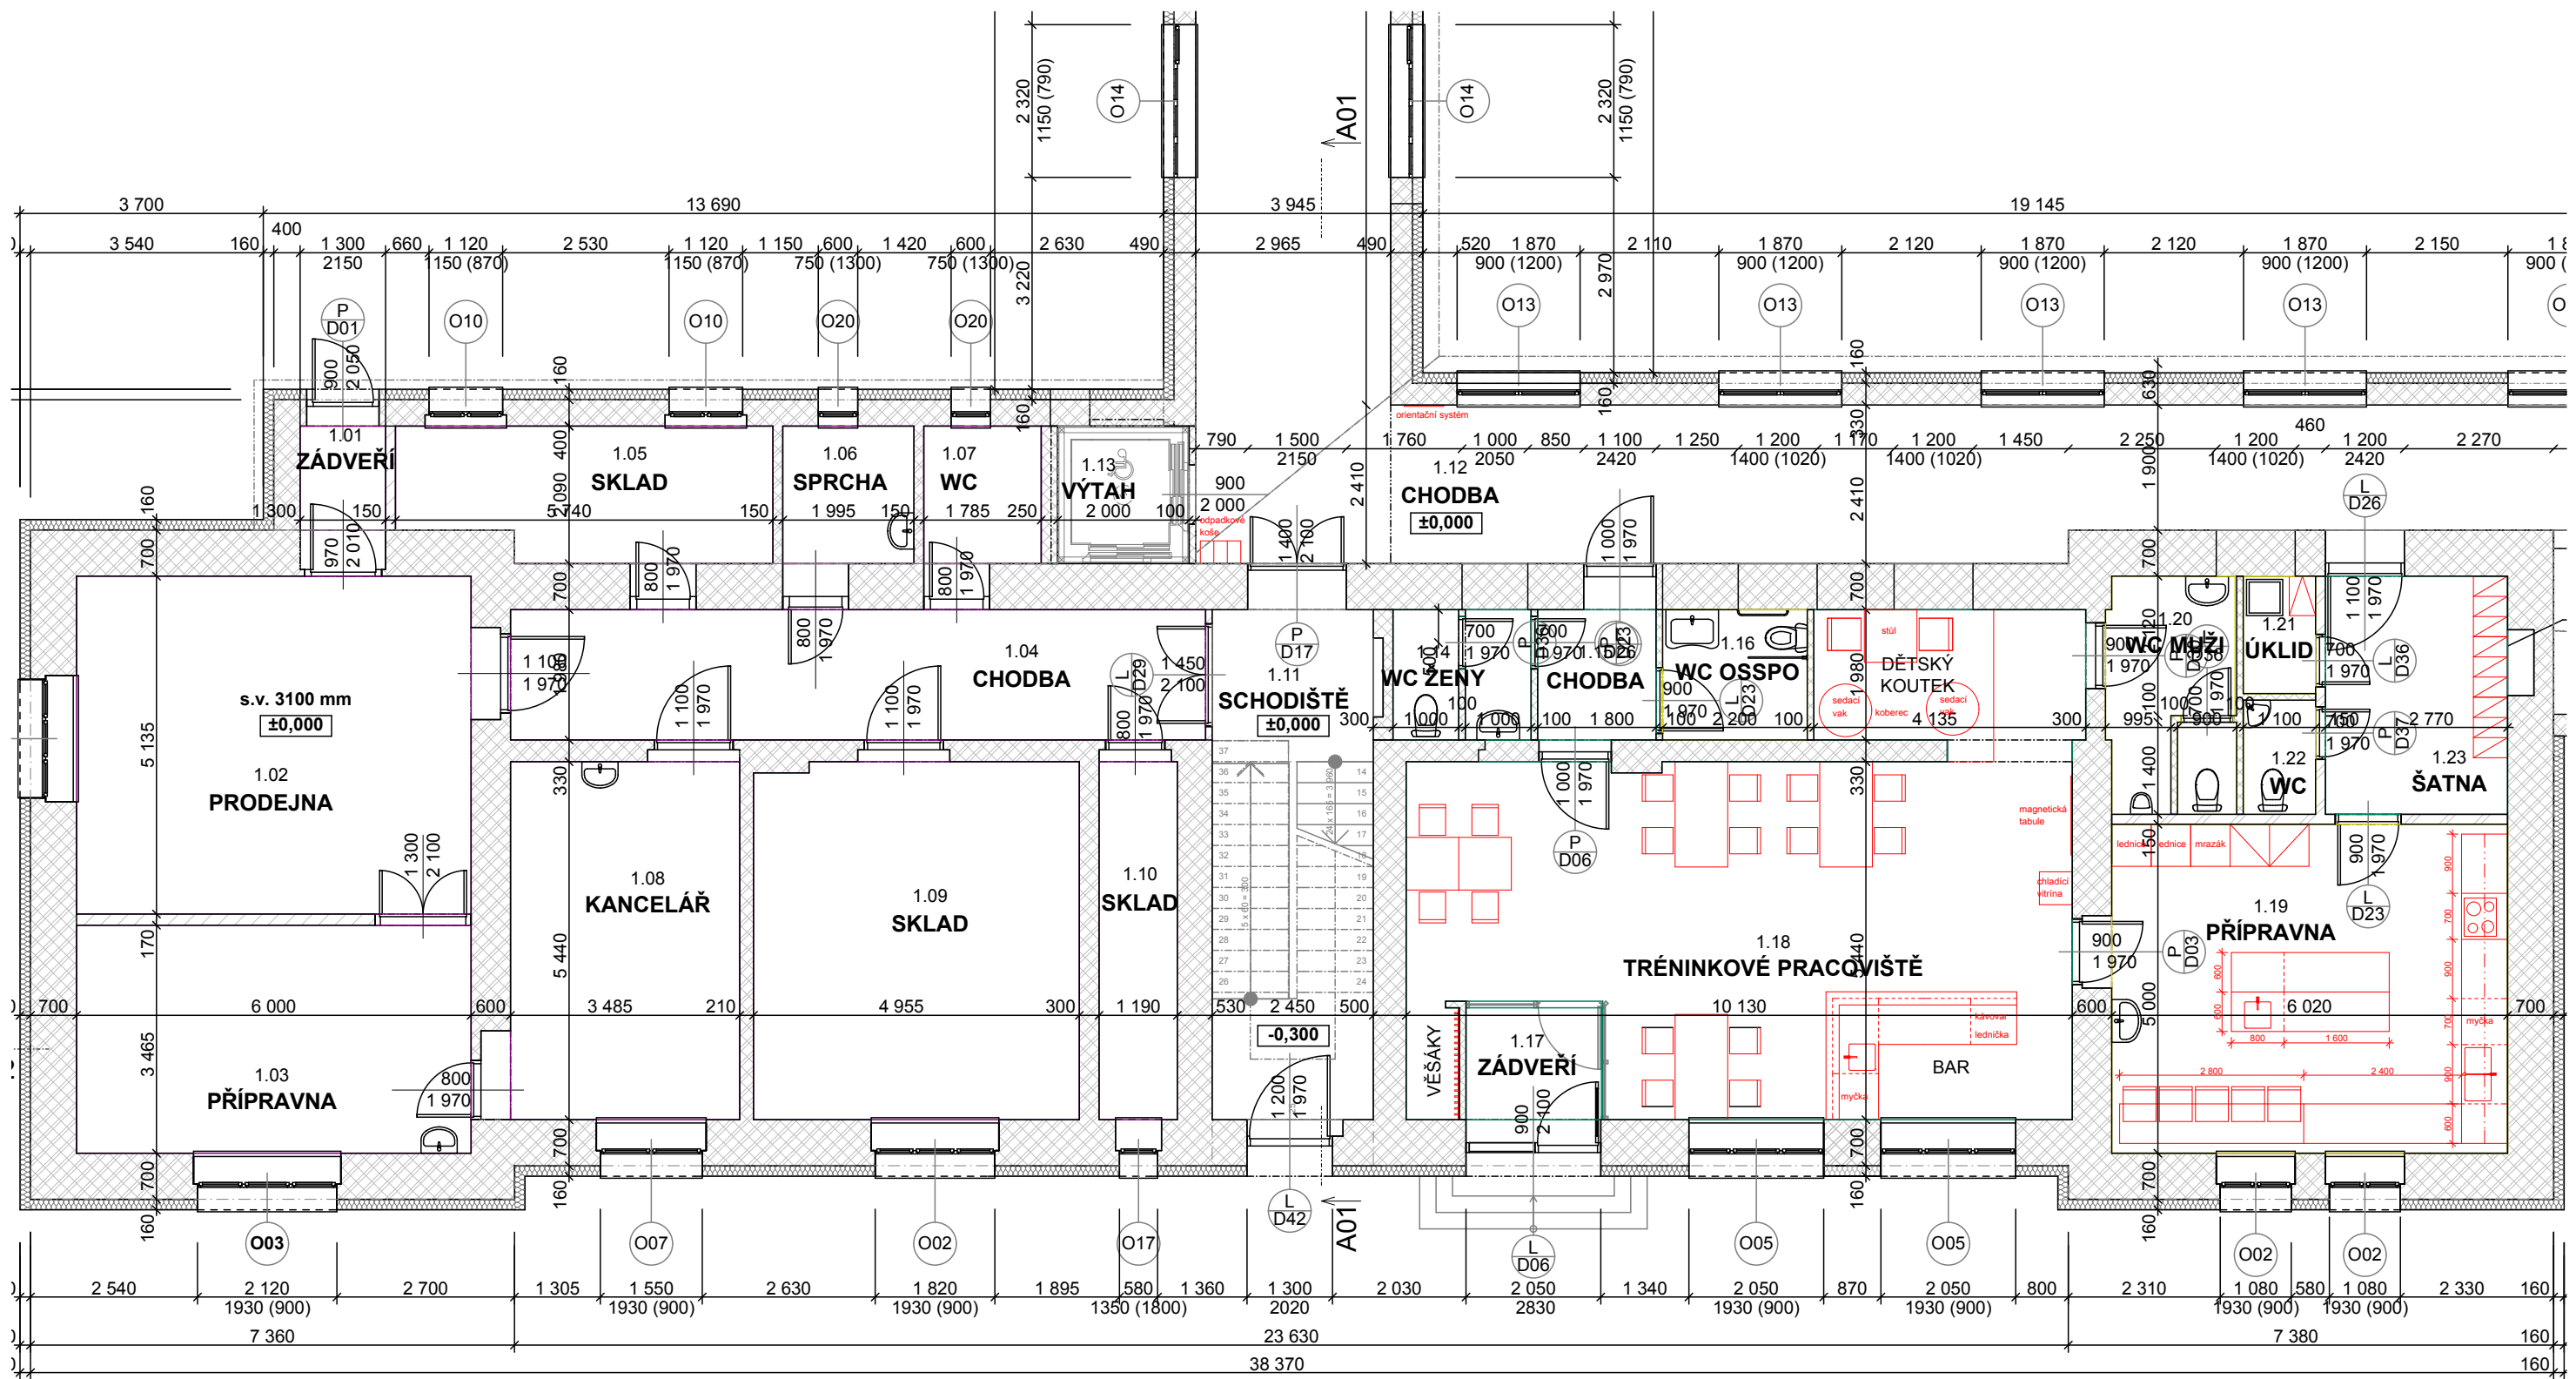

Objednatel: Město Český Brod Adresa: náměstí Husova 70, 282 01 Český Brod Vyřizuje: Kostkan Petr E - mail: kostkan@cesbrod.cz	Zhotovitel: Jelínková - Architekt Ing. arch. Zdeňka Jelínková Ateliér: Sacré Coeur, Holečkova 103/31, Praha 5, 150 00 Mobil: 724 784 224 E - mail: zdena.jelinkova@architekt.cz	Název výkresu: Půdorys 1NP			Název: NÁVRH INTERIÉRU Č. P. 507
		Měřítko: 1:100	Výkres: 1	Datum: 12.10.2019