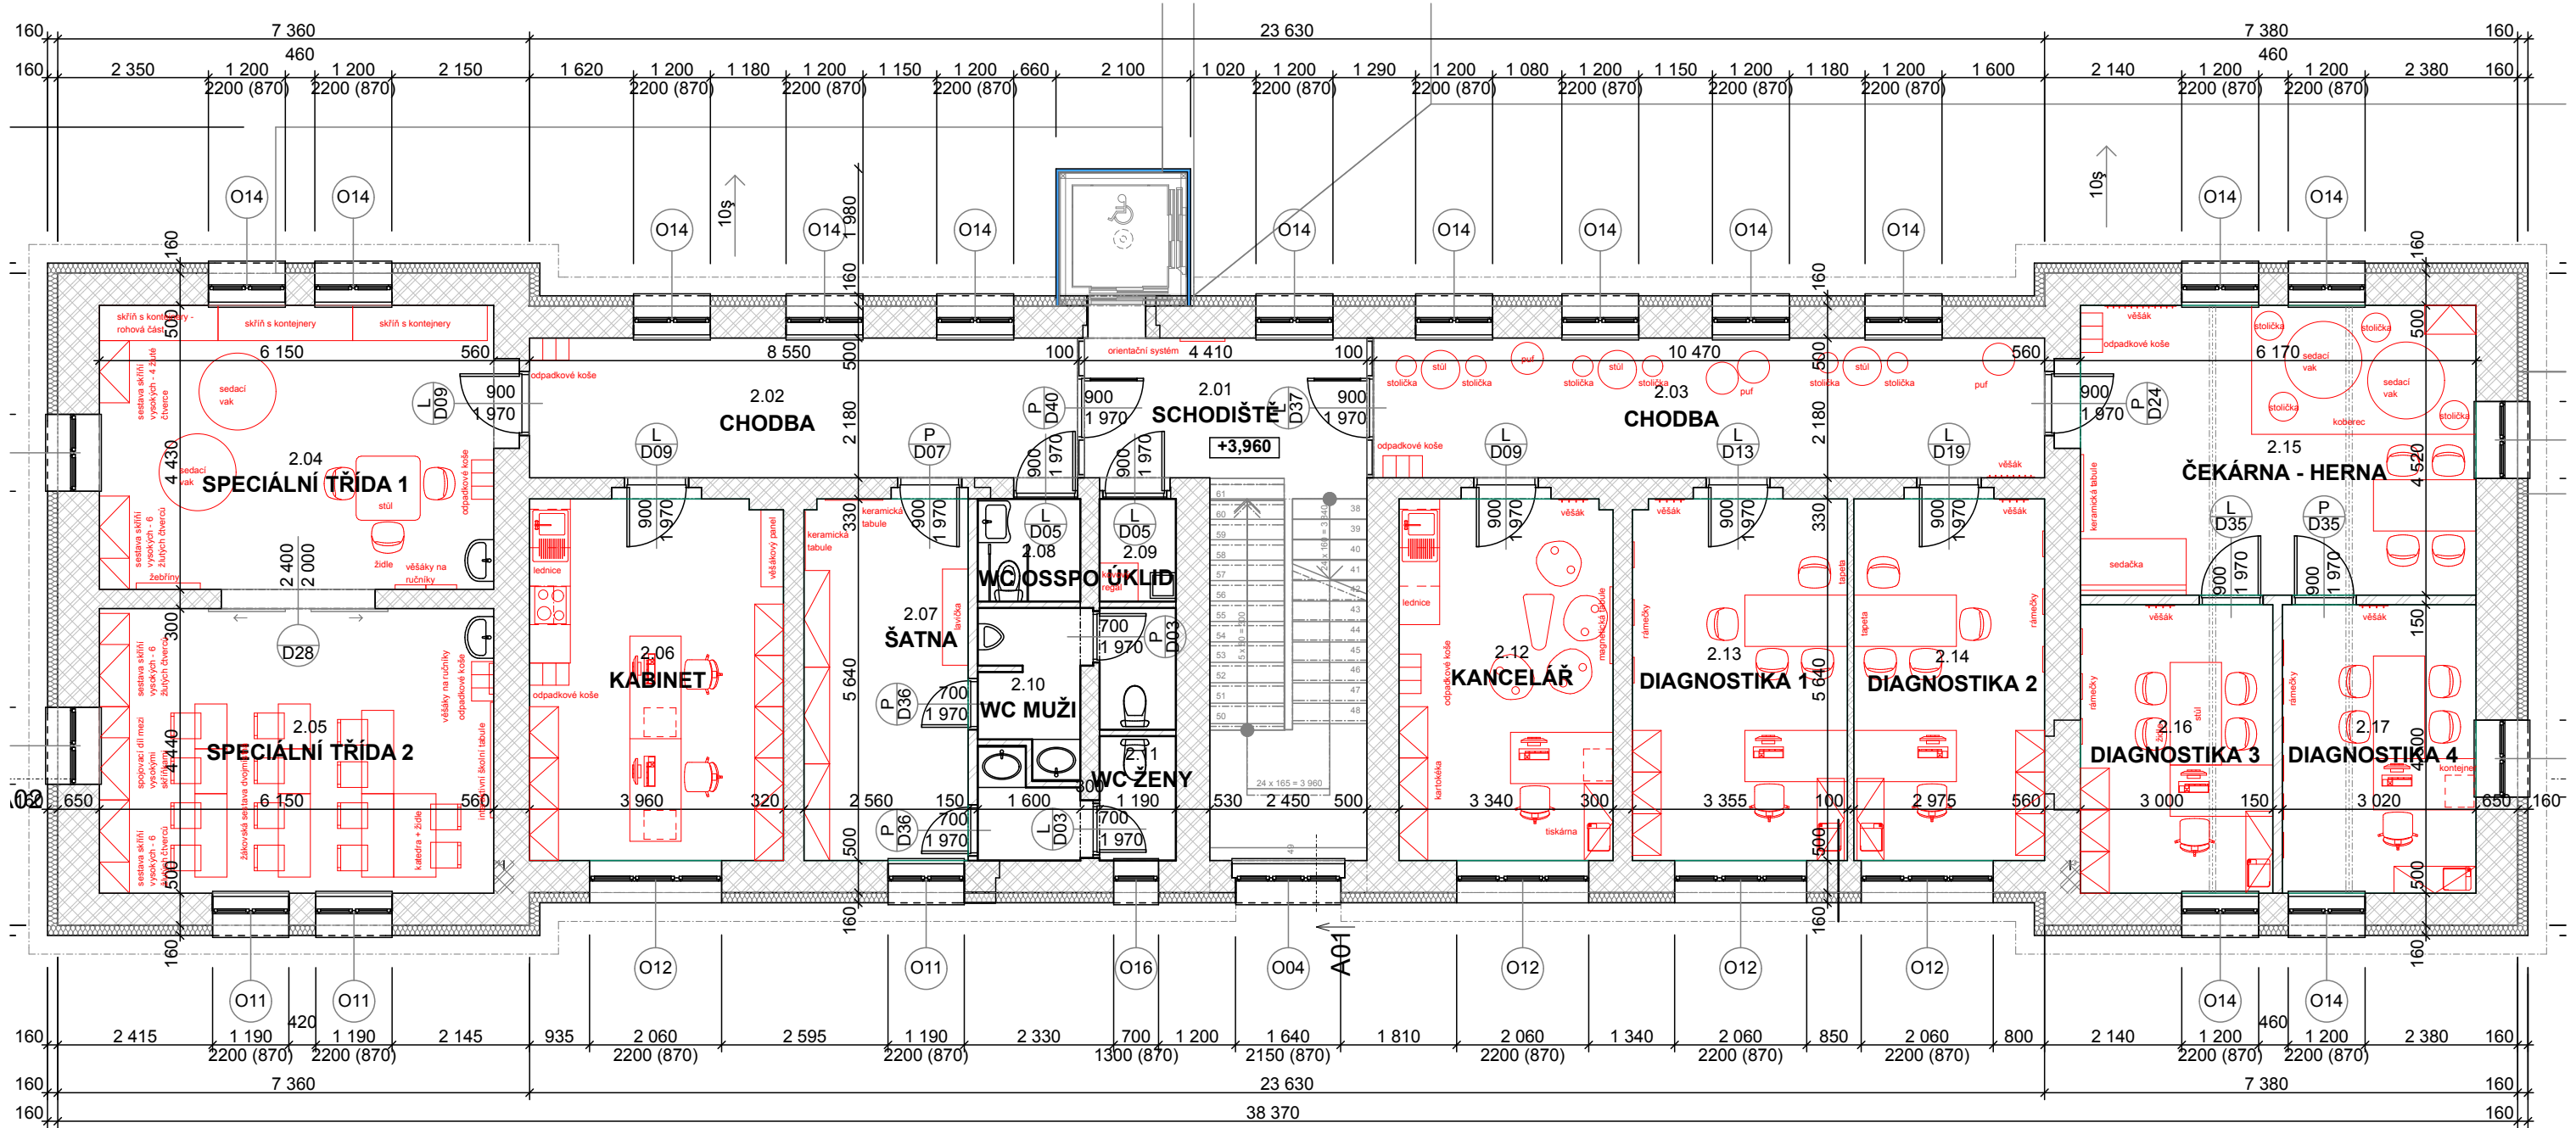

Objednatel: Město Český Brod
Adresa: náměstí Husova 70, 282 01 Český Brod
Vyřizuje: Kostkan Petr
E - mail: kostkan@cesbrod.cz

Zhotovitel: Jelínková - Architekt
Ing. arch. Zdeňka Jelínková
Ateliér: Sacré Coeur, Holečkova 103/31, Praha 5, 150 00
Mobil: 724 784 224
E - mail: zdena.jelinkova@architekt.cz

Název výkresu: Půdorys 2NP
Měřítko: 1:100
Výkres: 2
Datum: 12.10.2019

Název: NÁVRH INTERIÉRU Č. P. 507