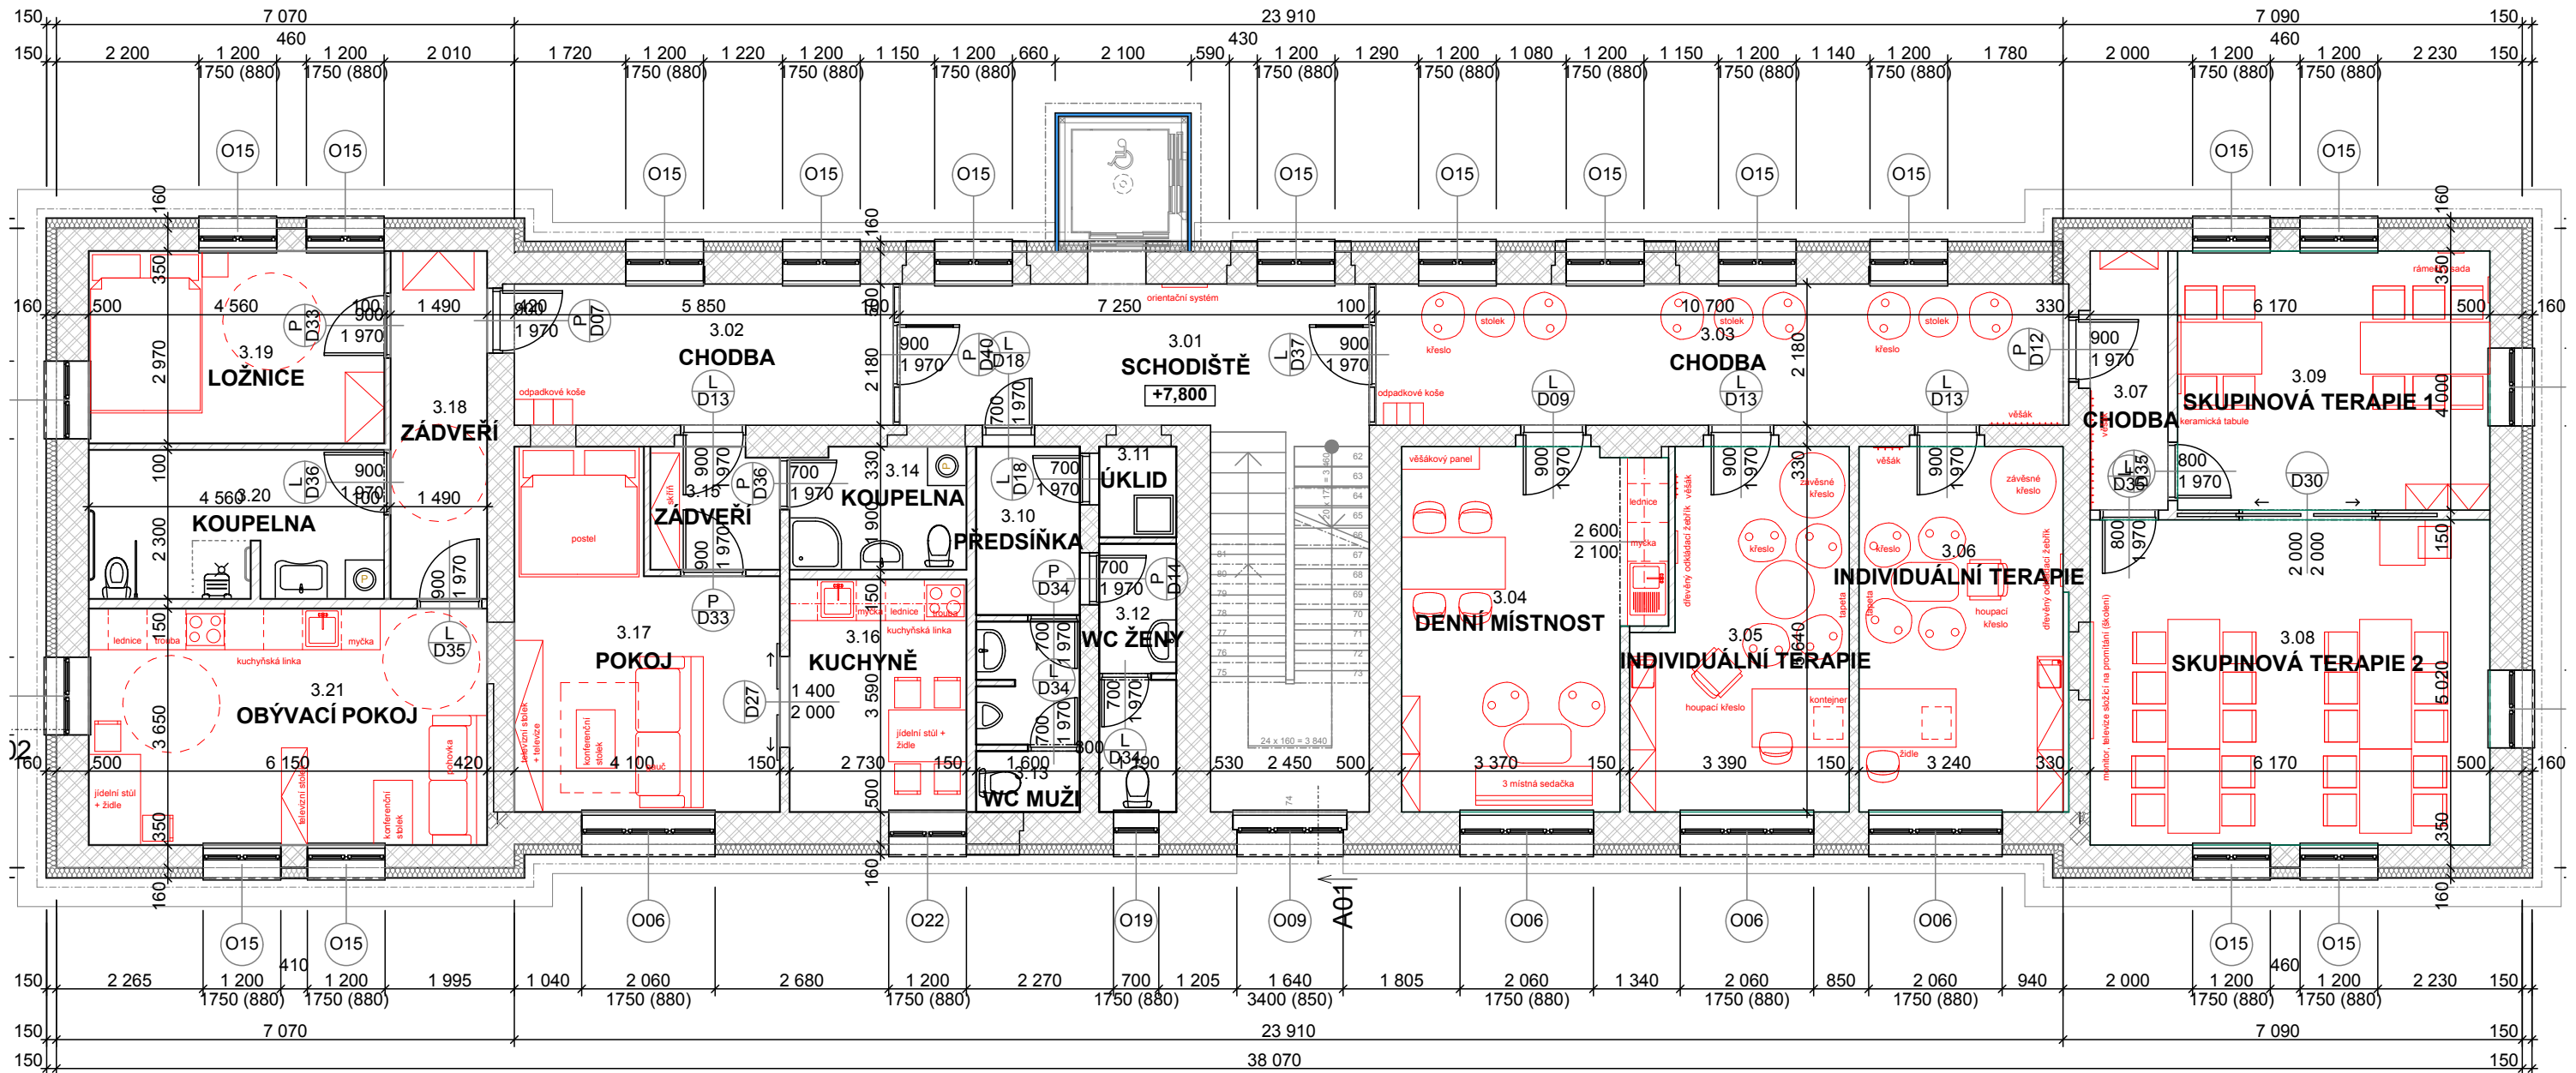

Název výkresu: Půdorys 2NP  
 Měřítko: 1:100  
 Výkres: 2  
 Datum: 12.10.2019

Název: NÁVRH INTERIÉRU Č. P. 507

Objednatel: Město Český Brod  
 Adresa: náměstí Husova 70, 282 01 Český Brod  
 Vyřizuje: Kostkan Petr  
 E - mail: kostkan@cesbrod.cz