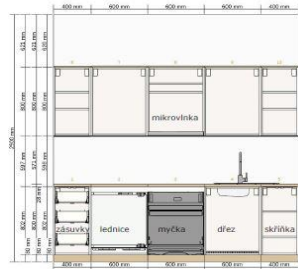

- Díky nastavitelným nožičkám stojí stabilně i na nerovných podlahách.
- Energetická třída: A++, na stupnici od A+++ (nejúčinnější) po D (nejméně účinné), Spotřeba energie: 141 kWh/rok.

- Mrazicí výkon: 2 kg/ 24 hodin.

- Doba uskladnění při výpadku elektriny: 13 hodin.

- Napětí: 220–240 V.

- Včetně 1 tácky na vajíčka.

- Včetně 2 zásuvek na ovoce a zeleninu.

Soki:

- Laminovaná deska v dekoru dub

Úchytky:

- horní skříňky i spodní skříňky mají integrované úchytky do dveří v červené barvě

Dřez:

Rozměry výrobku: Dřez, hloubka: 15 cm, Dřez, šířka: 34 cm, Dřez, zřepdu dozadu: 40 cm, Šířka výřezu: 48 cm, Délka výřezu: 68 cm, Zřepdu dozadu: 50 cm, Délka: 70 cm, Hloubka: 50 cm, Objem: 20,4 l

- Odkapávač vpravo.

- Ve dřezu nejsou předpřipravené otvory.

- Pod dřezem je zvuk pohlcující materiál, který zmenšuje rezonance v kovu a tím i hluk při mytí nádobí.

Molitan: polyurethanový plast

Sífon/sítka ke dřezu:

- Trubky: polypropylenový plast

- Těsnění: syntetická guma

Zátka:

- Víko/ Víčko: Nerezavějící ocel

- Těsnění: Polyetylénová pěna

- Magnet: ocel

- Dno: acetalový plast

- Úchytka: polypropylenový plast

Kuchyňská mísicí baterie:

- Rozměr: Výška: 38 cm

- Mísicí baterie je vybavena mechanismem, který snižuje průtok vody při zachování tlaku, takže v tím šetříte vodu i energii.

- Vložka do mísicí baterie s tvrdými, odolnými keramickými kroužky, které dobře absorbují tření vznikající při regulaci teploty vody.

- Vysoká hubice usnadňuje mytí hrnců, hlavně těch velkých.

- mosaz, Pokovované

- K připevnění na 35mm otvor v max. 50 mm silném dřezu/pracovní desce.

Spojovací hadice s průměrem 10 mm je součástí balení. Délka: 35 cm.

Otáčeni je nastaveno na 360°, ale je možné ho změnit na 90° nebo 120°.

Doměry:

- doměry jsou ze stejného materiálu jako kuchyňská dvířka

Vestavěná myčka:

- Rozměry výrobku Šířka: 59.6 cm, Hloubka: 55.5 cm, Výška: 81.8 cm, Délka kabelu: 150 cm, Váha:

38.93 kg

3 musí programy: ubraty si program podle typu nádoby a podle potřeby.