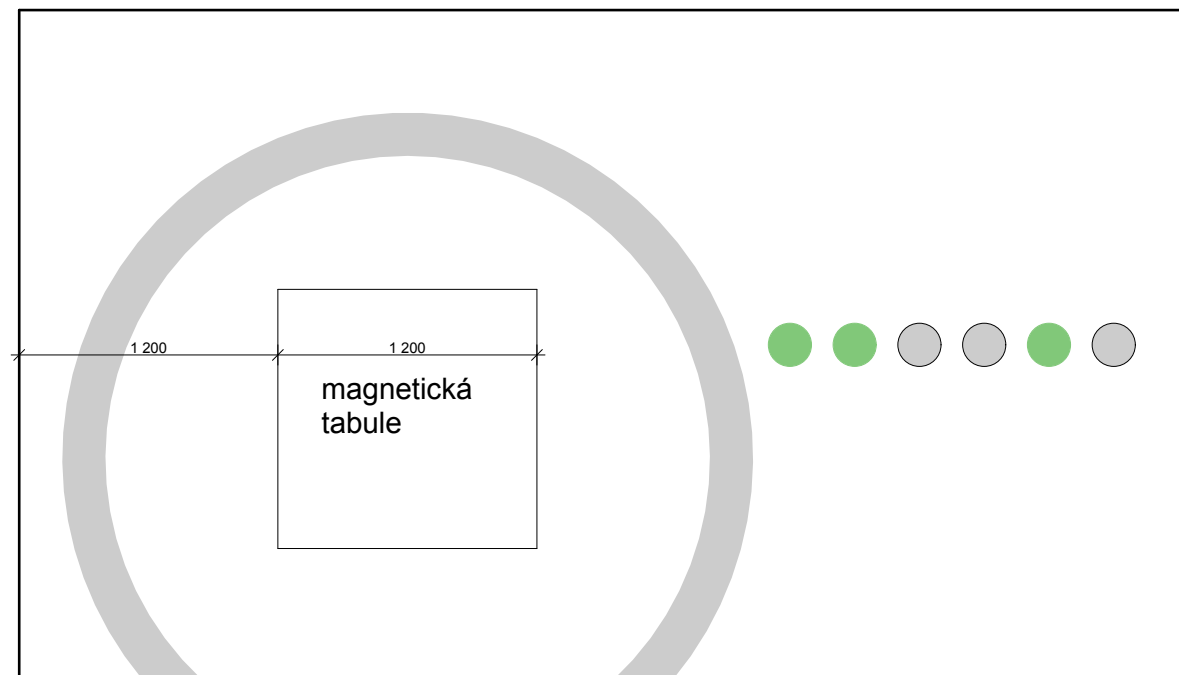

2.12. Kancelář