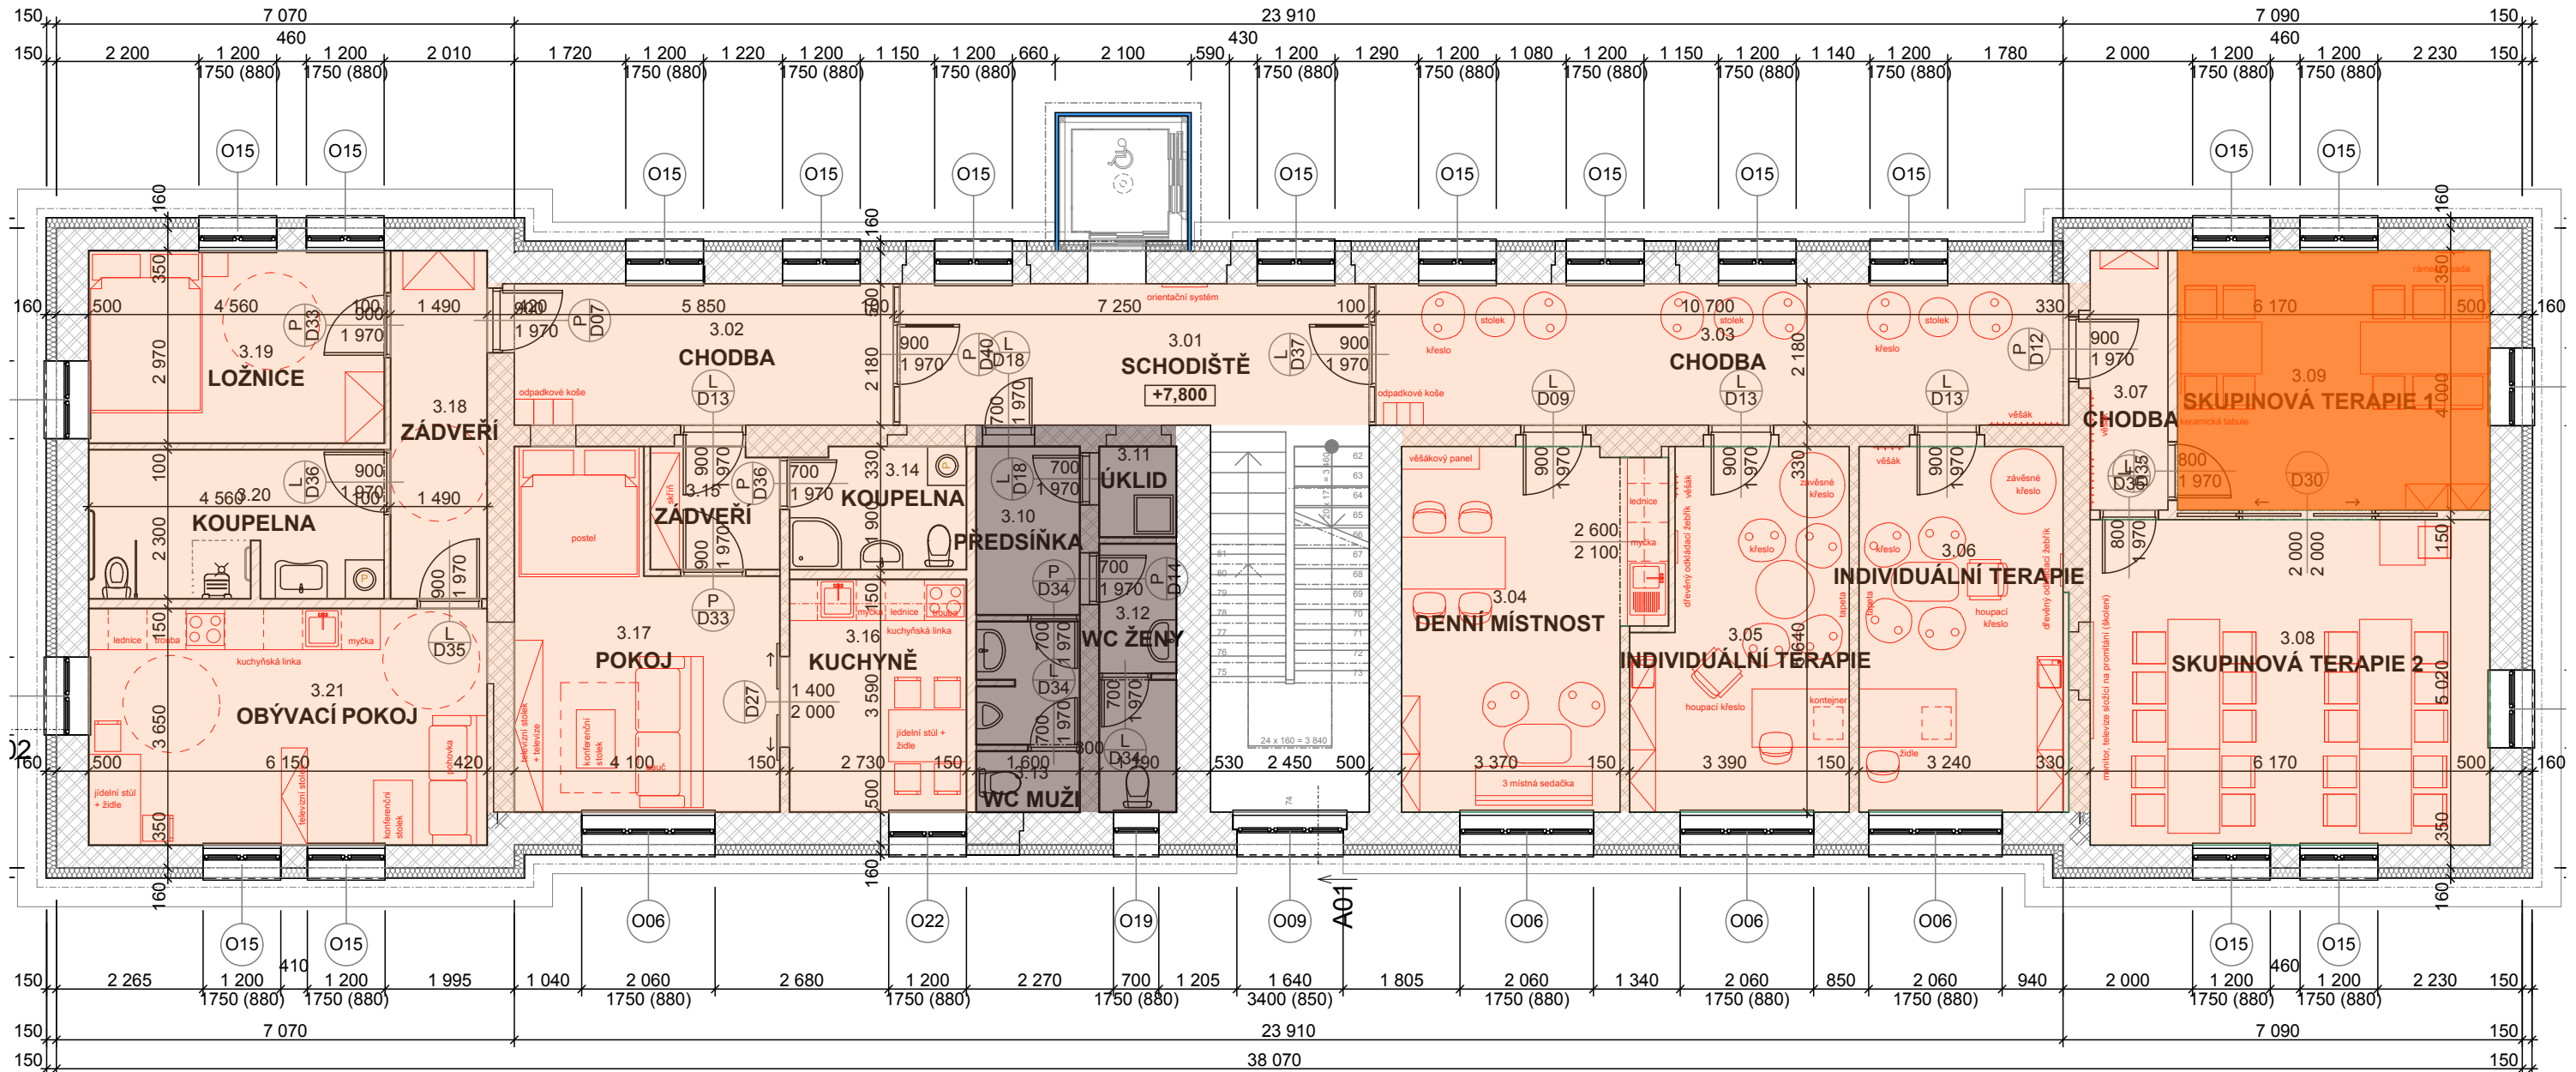

Obklad v hygienických prostorách

- Obklad je bílý žíhaný viz. obrázek
- Je mrazuvzdorná
- Minimální tl. stěpu je 9 mm
- Rozměr 1200 x 600 mm

Dlažba

- Dlažba je šedá žíhaná viz. obrázek
- Je mrazuvzdorná
- Minimální tl. stěpu je 9 mm
- Protiskluzová skupina R10
- Třída zatížení 33 nebo 34
- Rozměr 1200 x 600 mm nebo 600 x 600 mm

Vinylová krytina v roli